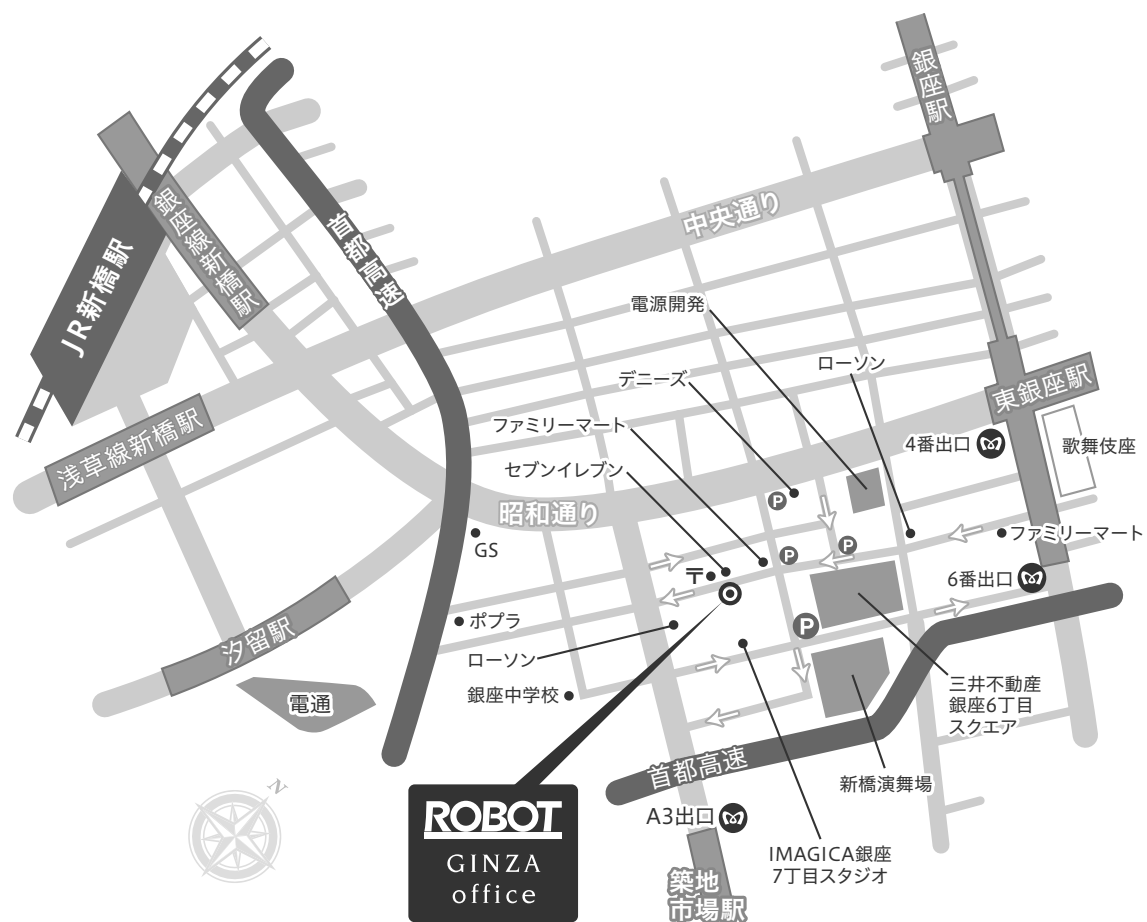

## ❗ 入口のご案内

自動ドアを通らずに手前の専用エレベーターをご利用ください。

徒歩 5 分： 日比谷線・浅草線「東銀座駅」  
4番・6番出口  
大江戸線「築地市場駅」  
A3番出口

徒歩 10 分： 丸ノ内線・銀座線「銀座駅」

徒歩 15 分： 銀座線・浅草線「新橋駅」  
JR「新橋駅」

お車で起こしの際は、近隣の駐車場をご利用ください。

ROBOT 7

銀座オフィス