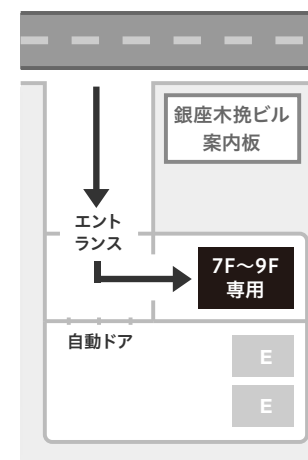

## ❗ 入口のご案内

自動ドアを通らずに手前の専用エレベーターをご利用ください。

徒歩 5 分： 日比谷線・浅草線「東銀座駅」  
4番・6番出口  
大江戸線「築地市場駅」  
A3番出口

徒歩 10 分： 丸ノ内線・銀座線「銀座駅」

徒歩 15 分： 銀座線・浅草線「新橋駅」  
JR「新橋駅」

お車で起こしの際は、近隣の駐車場をご利用ください。

ROBOT 7

銀座オフィス